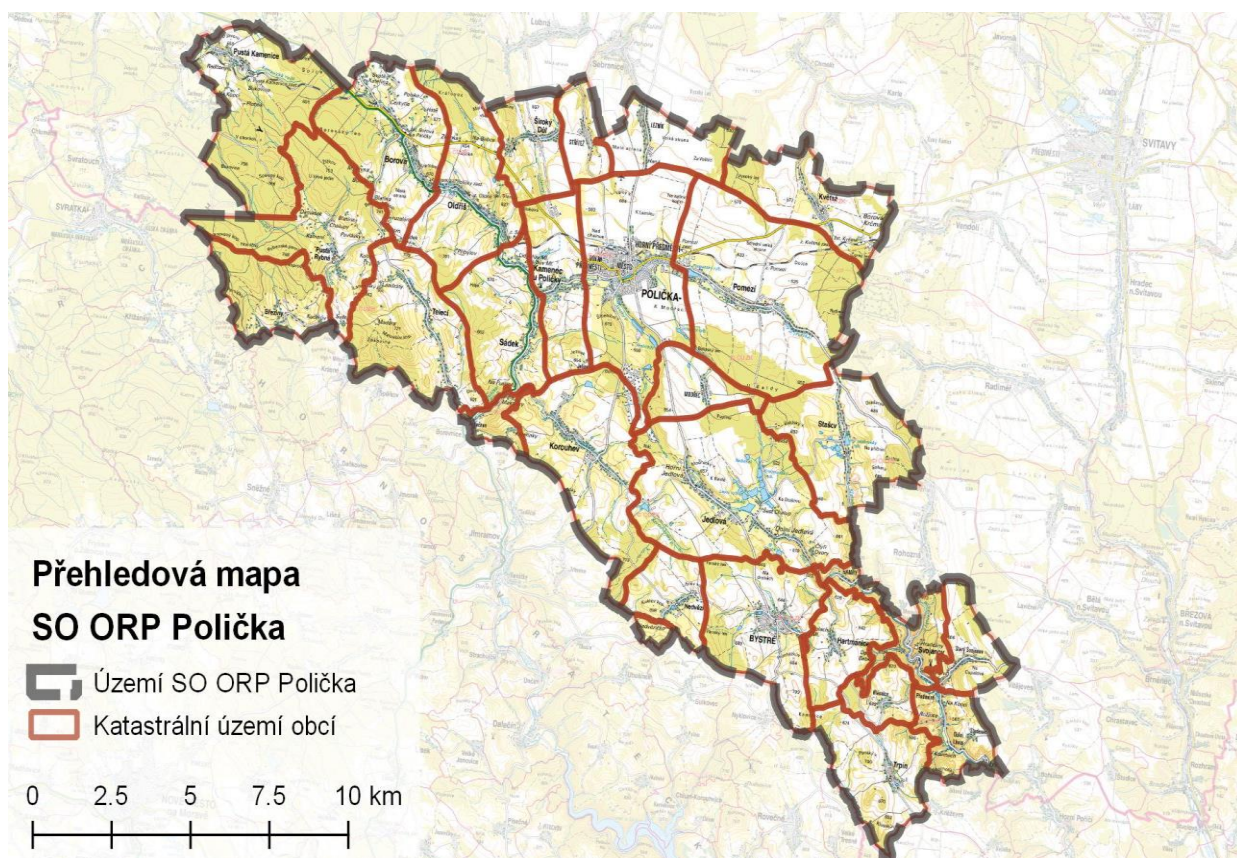

Poličská univerzita třetího věku

Dům s pečovatelskou službou „Penzion“ Polička, Družstevní 970, 572 01 Polička

Osmnáctý ročník

Zimní semestr – září 2022 – leden 2023

Téma

*Polička a Poličsko s literáty,
dramatiky, hudebníky a výtvarníky*

Studijní program

XVIII. ročník

Zimní semestr – září 2022 – leden 2023

Téma

Polička a Poličsko s literáty, dramatiky, hudebníky a výtvarníky

Lektor

Mgr. Jaroslav Jan Gloser

datum a začátek přednášky	téma přednášky	místo konání
Úterý 6.9.2022 13:30 hodin	Úvod, Větrný kraj, Poličsko	jídelna DPS Polička
Úterý 20.9.2022 13:30 hodin	V Poličce s literáty	jídelna DPS Polička
Úterý 4.10.2022 13:30 hodin	V Poličce s těmi ostatními	jídelna DPS Polička
Úterý 18.10.2022 13:30 hodin	V Poličce žili, působili, zemřeli, jsou pochováni, hledali inspiraci	jídelna DPS Polička
Úterý 1.11.2022 13:30 hodin	Bystré, Hamry, Svojanov	jídelna DPS Polička
Úterý 15.11.2022 13:30 hodin	Z Poličky do Borové – Široký Důl, Sádek, Oldříš, Svatá Kateřina, Bukovina, Lucký vrch	jídelna DPS Polička
Úterý 29.11.2022 13:30 hodin	Pustá Rybná, Březiny	jídelna DPS Polička
Úterý 13.12.2022 13:30 hodin	Korouhev, Nedvězí, Lačnov, Telecí	jídelna DPS Polička
Úterý 3.1.2023 13:30 hodin	Za hranice Poličska – Budislav, Desná	jídelna DPS Polička
Úterý 17.1.2023 13:30 hodin	Za hranice Poličska – Litomyšl, Kozlov	jídelna DPS Polička
Úterý 31.1.2023 13:30 hodin	Slavnostní zakončení semestru	jídelna DPS Polička